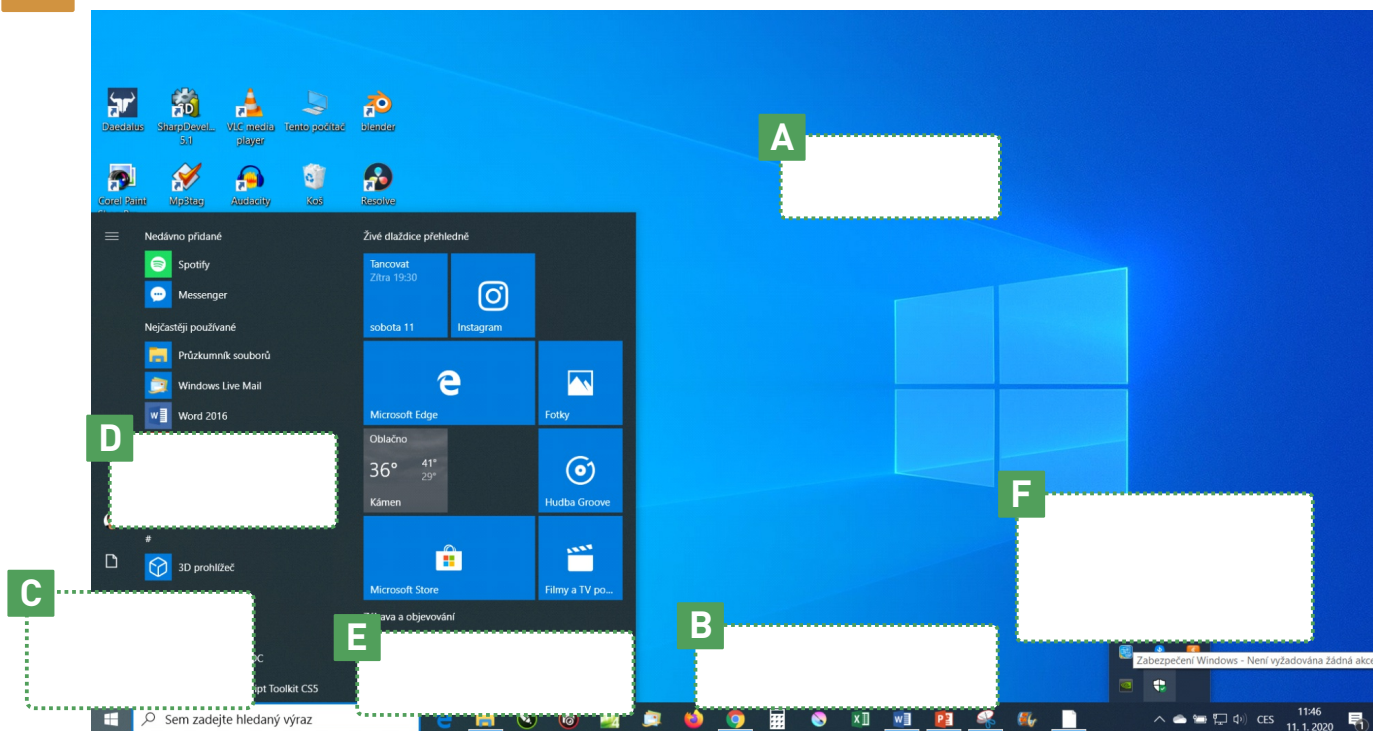

1 Zkus doplnit přesné názvy prvků operačního systému Microsoft Windows:

2 Spočítáš, kolik je zde spuštěno programů, kolik právě běží aktivních aplikací?

3 Vyzkoušej si prakticky zde uvedené činnosti a zaškrtni políčka u těch, které již umíš:

- | | | |
|----------|--|--------------------------|
| A | Spuštění programu klepnutím na jeho ikonu | <input type="checkbox"/> |
| B | Spuštění programu zadáním (vyhledáním) jeho názvu | <input type="checkbox"/> |
| C | Minimalizace okna běžícího programu | <input type="checkbox"/> |
| D | Maximalizace okna běžícího programu | <input type="checkbox"/> |
| E | Obnovení okna programu z maximalizovaného stavu | <input type="checkbox"/> |
| F | Přepínání se mezi okny spuštěných programů (běžících aplikací) | <input type="checkbox"/> |
| G | Ukončení běžícího programu (zavření jeho okna) | <input type="checkbox"/> |